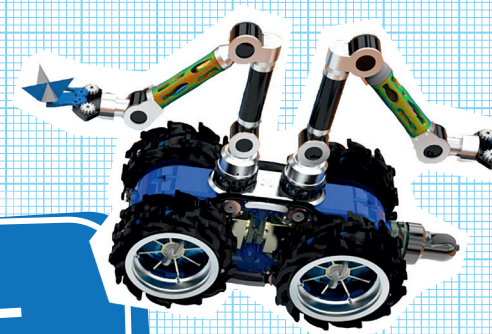

ENTERPRISE
GROUP

MIT TERVEZEL EBÉDRE?

JELENTKEZZ TE IS!

VIII. ORSZÁGOS SOLID EDGE VERSENY 2020
KÖZÉPISKOLÁK NAPPALI TAGOZATOS TANULÓI RÉSZÉRE

JELENTKEZÉS ÉS BŐVEBB INFORMÁCIÓ:
ENTERPRISEGROUP.HU/PLM/ESEMENYEK/SE-EC-2020

A JELENTKEZÉS HATÁRIDEJE:

2020. 03. 15.

A VERSENY ÉS EREDMÉNYHIRDETÉS:

2020. 03. 27.

FACEBOOK.COM/SOLIDEDGEHUN

ÉRTÉKES
NYEREMÉNYEK

III. HELYEZETT:
BLUETOOTH
HANGSZÓRÓ